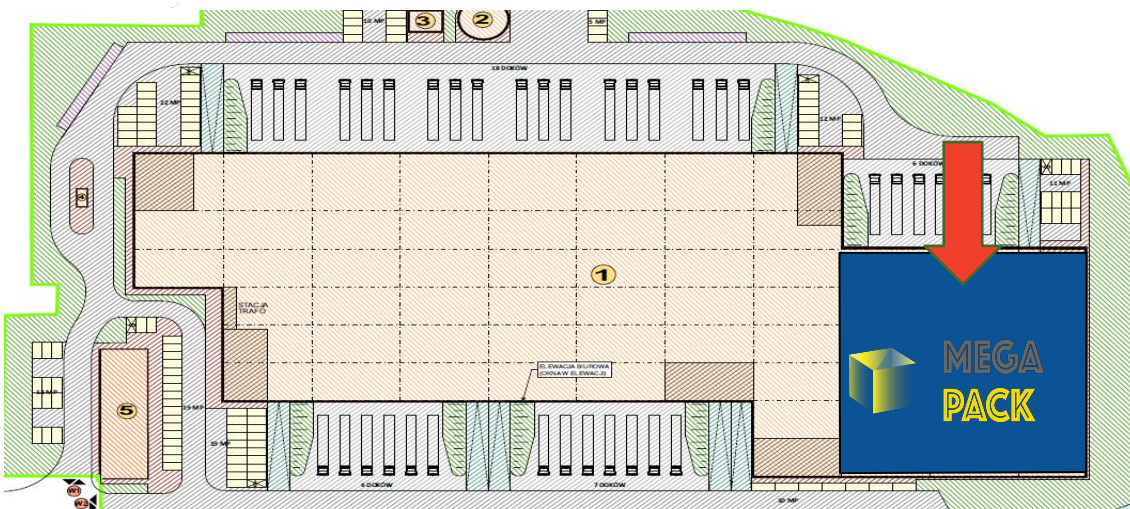

**MEGA
PACK**

NASZE LOKALIZACJE W ŁODZI

PANATTONI CITY
LOGISTICS ŁÓDŹ IV

PANATTONI PARK
ŁÓDŹ WEST

A&A ŁÓDŹ BAŁUTY

MEGA
PACK

KLUCZOWE INFORMACJE:

Powierzchnia magazynu: 4500 m²

Liczba miejsc paletowych: 5000 mp

Ilość ramp: 5 + 0

Wysokość składowania: 10 m

Dodatkowo: Strefa co-packing food i non-food z parkiem maszynowym, strefa obsługi zwrotów handlowych; cyfrowa drukarnia etykiet.

do węzła „Stryków”: **21 km**

KLUCZOWE INFORMACJE:

Powierzchnia magazynu: 4200 m²

Liczba miejsc paletowych: 3500 mp

Ilość ramp: 6 + 0

Wysokość składowania: 10 m

Strefa składowania blokowego: 1000m²

Dodatkowo: Strefa obsługi zwrotów handlowych i niehandlowych

KLUCZOWE INFORMACJE:

Powierzchnia magazynu: 2500 m²

Liczba miejsc paletowych: 2000 mp

Ilość ramp: 2

Wysokość składowania: 6 m

Dodatkowo: Strefa obsługi zwrotów handlowych non-food

MAGAZYN ŁÓDŹ WERSALSKA

Lokalizacja: