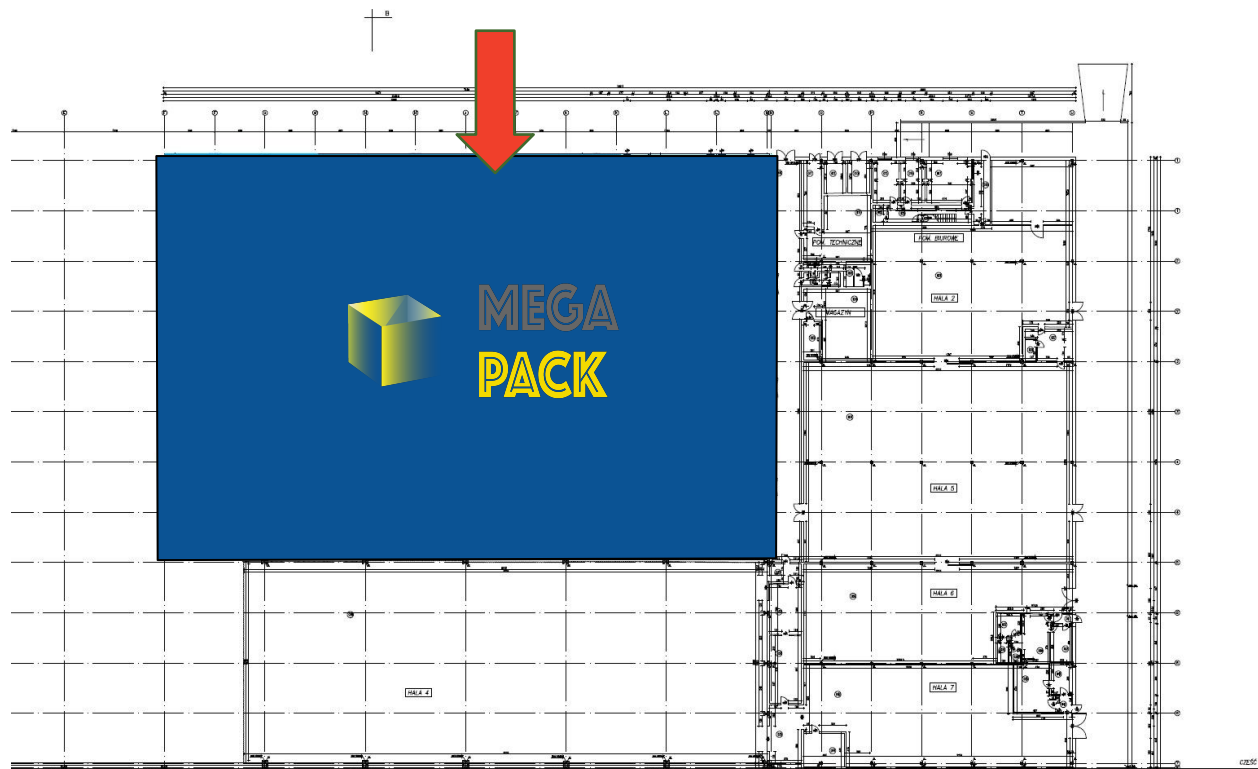

Liczba miejsc paletowych: 5000 mp

Ilość ramp: 5 + 0

Wysokość składowania: 10 m

Dodatkowo: Strefa co-packing food i non-food z parkiem maszynowym, strefa obsługi zwrotów handlowych; cyfrowa drukarnia etykiet.

do węzła „Stryków”: **21 km**

KLUCZOWE INFORMACJE:

Powierzchnia magazynu: 4200 m²

Liczba miejsc paletowych: 3500 mp

Ilość ramp: 6 + 0

Wysokość składowania: 10 m

Strefa składowania blokowego: 1000m²

Dodatkowo: Strefa obsługi zwrotów handlowych i niehandlowych

KLUCZOWE INFORMACJE:

Powierzchnia magazynu: 2500 m²

Liczba miejsc paletowych: 2000 mp

Ilość ramp: 2

Wysokość składowania: 6 m

Dodatkowo: Strefa obsługi zwrotów handlowych non-food

MAGAZYN ŁÓDŹ WERSALSKA

Lokalizacja: