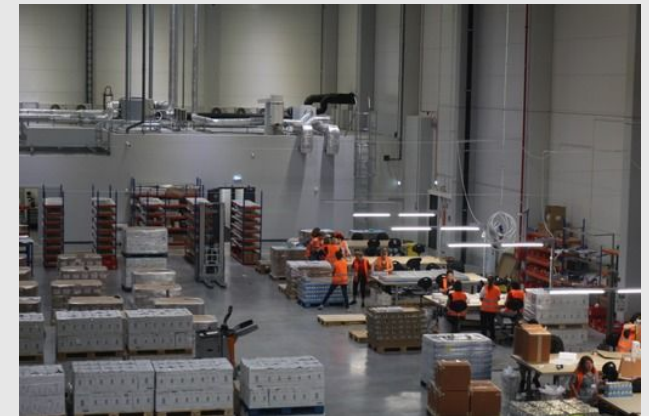

USŁUGI MAGAZYNOWE

MEGA
PACK

NASZE USŁUGI:

- **OBSŁUGA ZWROTÓW HANDLOWYCH**
- **ETYKIETOWANIE ORAZ DRUK ETYKIET**
- **PAKOWANIE I PRZEPAKOWYWANIE: karton, zgrzewka, flow-pack, sleeve, blistrowanie**
- **TWORZENIE ZESTAWÓW PROMOCYJNYCH**
- **OBSŁUGA TECHNICZNA SIECI HANDLOWYCH**
- **MAGAZYNOWANIE (~10000 mp.)**

**MEGA
PACK**

NASZE LOKALIZACJE W ŁODZI

PANATTONI CITY
LOGISTICS ŁÓDŹ IV

PANATTONI PARK
ŁÓDŹ WEST

A&A ŁÓDŹ BAŁUTY

MEGA
PACK

KLUCZOWE INFORMACJE:

Powierzchnia magazynu: 4500 m²

Liczba miejsc paletowych: 5000 mp

Ilość ramp: 5 + 0

Wysokość składowania: 10 m

Dodatkowo: Strefa co-packing food i non-food z parkiem maszynowym, strefa obsługi zwrotów handlowych; cyfrowa drukarnia etykiet.

KLUCZOWE INFORMACJE:

Powierzchnia magazynu: 2500 m²

Liczba miejsc paletowych: 2000 mp

Ilość ramp: 2

Wysokość składowania: 6 m

Dodatkowo: Strefa obsługi zwrotów handlowych non-food

MAGAZYN ŁÓDŹ WERSALSKA

Lokalizacja: